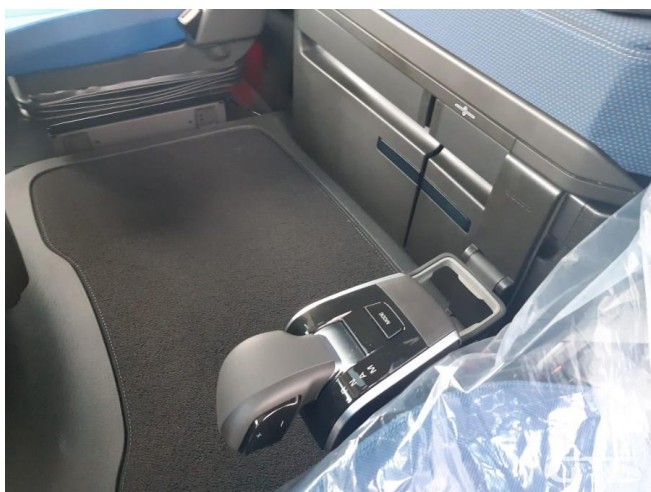

Седелный тягач

Volvo FH 500

Основные характеристики

Склад: Москва север	Пробег: 6000
Колёсная формула: 4x2	КПП: Автоматическая
Мощность (л.с.): 500	Евронорма: 6
Инструментальный ящик	Спальных мест: Два
Без пробега по РФ	Автономный отопитель
Два бака	ABS
Кондиционер	Магнитола
Кредит или лизинг в день обращения	Спойлер